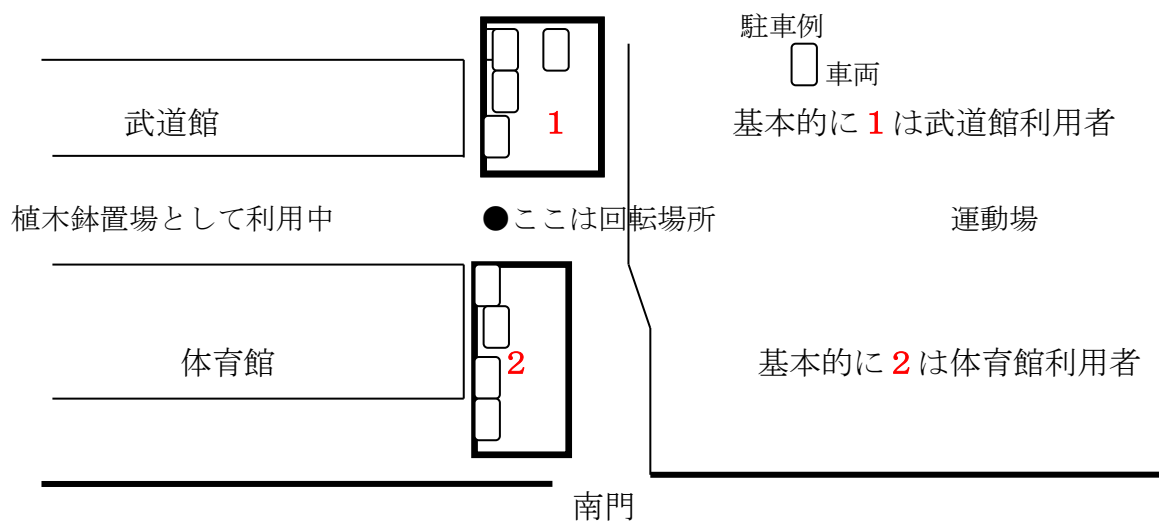

卓球連盟よりの連絡

日進市スポーツ課より

卓球連盟 鈴村

連盟練習に参加される皆様へ

連盟練習（土曜日 P m 7 : 0 0 ~ 9）日進中学校に参加される皆様に駐車場の場所が、下記のように変更になりますので注意して下さい。又、管理人の指示にも従って下さい。

記

期 間：7月1日～24日（土）

場 所：武道館東側の空き地（5～6台位）

：体育館東側の空き地（5～6台位）

中学校内の駐車場は、上記以外はありません、**満車の場合**は
市役所北側の駐車場を利用下さい。

以上

下記の位置・場所を参考にして下さい。

※お互いに、協力しながら、また**接触事故には十分に注意**して利用してください。